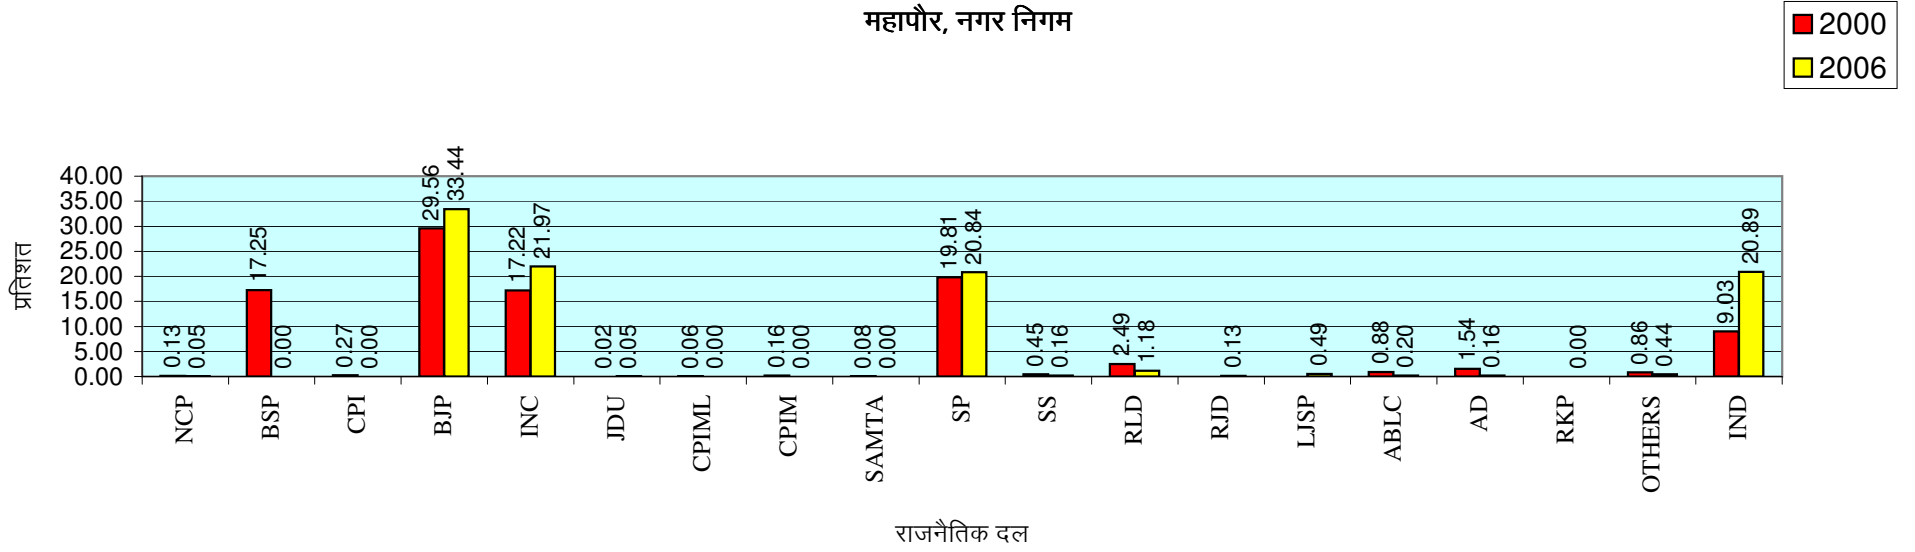

नगर निकाय सामान्य निर्वाचन-2006 हेतु विगत पिर्वाचन से दलवार/पदवार तुलनात्मक विवरण

महापौर, नगर निगम