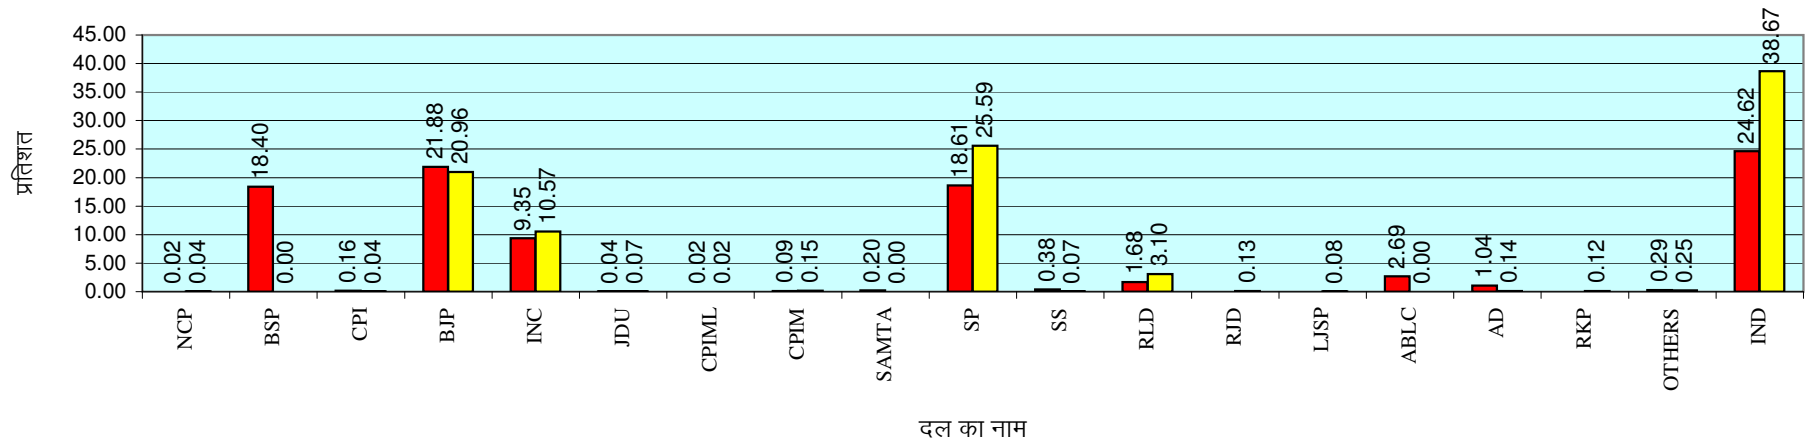

अध्यक्ष, नगर पालिका परिषद