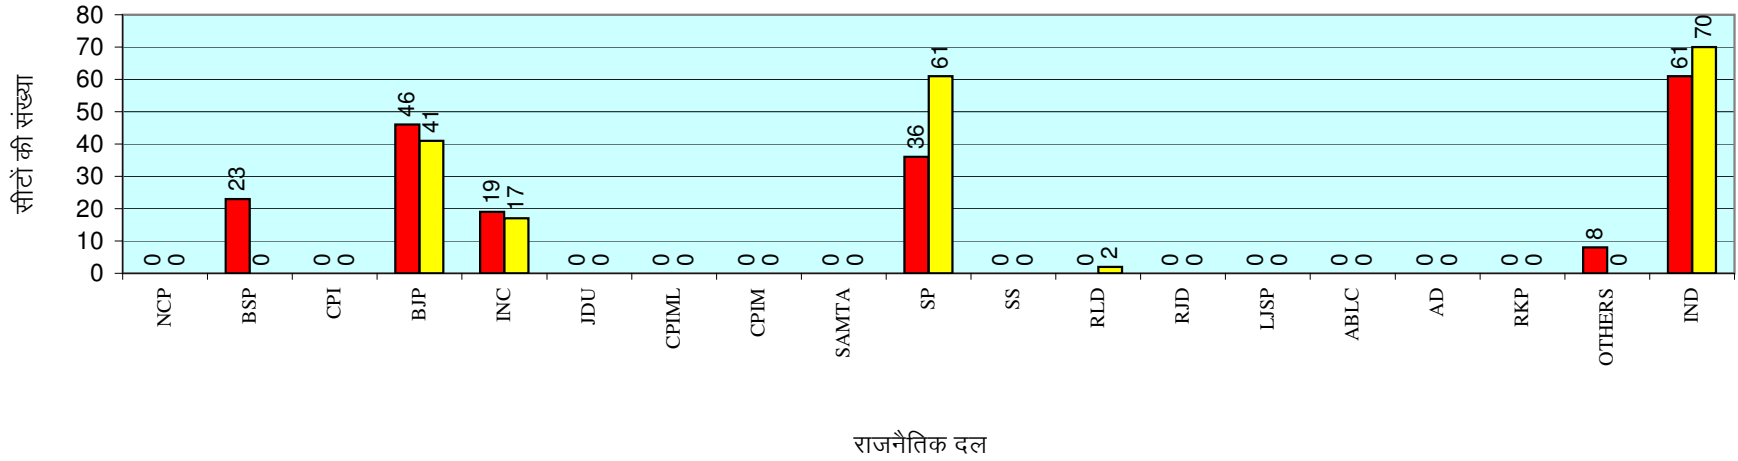

नगर निकाय सामान्य निर्वाचन-2006

महापौर/अध्यक्ष पद हेतु विगत निर्वाचन से दलवार/ पदवार तुलनात्मक विवरण

क्रम सं०	निकाय का प्रकार	निर्वाचन का वर्ष	कुल पदों की संख्या	मान्यता प्राप्त पंजीकृत दल														अमान्यता प्राप्त पंजीकृत दल				अन्य पंजीकृत दल	निर्दलीय	कुल वैध मतों की संख्या
				NCP	BSP	CPI	BJP	INC	JDU	CPIML	CPIM	SAMTA	SP	SS	RLD	RJD	LJSP	ABL	AD	RKP				
1	2	3	4	5	6	7	8	9	10	11	12	13	14	15	16	17	18	19	20	21	22	23	24	
1	नगर निगम	2000	11	0	1	0	6	1	0	0	0	0	0	1	0	0	0	0	0	0	0	0	2	4072389
		2006	12	0	0	0	8	3	0	0	0	0	0	1	0	0	0	0	0	0	0	0	0	4752889
		अंतर	1	0	-1	0	2	2	0	0	0	0	0	0	0	0	0	0	0	0	0	0	-2	680500
2	नगर पालिका परिषद	2000	195	0	23	0	46	19	0	0	0	0	36	0	0	0	0	0	0	0	0	8	61	5906365
		2006	191	0	0	0	41	17	0	0	0	0	61	0	2	0	0	0	0	0	0	0	70	6316033
		अंतर	-4	0	-23	0	-5	-2	0	0	0	0	25	0	2	0	0	0	0	0	0	-8	9	409668
3	नगर पंचायत	2000	417	0	54	0	62	11	0	0	0	0	70	0	0	0	0	0	0	0	0	17	202	2893144
		2006	418	0	0	0	57	26	0	0	1	0	105	0	9	1	0	0	0	0	0	0	219	3176418
		अंतर	1	0	-54	0	-5	15	0	0	1	0	35	0	9	1	0	0	0	0	0	-17	17	283274
योग	2000	623	0	78	0	114	31	0	0	0	0	107	0	0	0	0	0	0	0	0	25	265	12871898	
	2006	618	0	0	0	106	46	0	0	1	0	167	0	11	1	0	0	0	0	0	0	289	14245340	
	अंतर	-5	0	-78	0	-8	15	0	0	1	0	60	0	11	1	0	0	0	0	0	-25	24	1373442	

नगर निकाय सामान्य निर्वाचन-2006 हेतु विगत निर्वाचन से दलवार/पदवार तुलनात्मक विवरण

महापौर, नगर निगम

अध्यक्ष, नगर पालिका परिषद

नगर निकाय सामान्य निर्वाचन-2006 हेतु विगत निर्वाचन से दलवार/पदवार तुलनात्मक विवरण