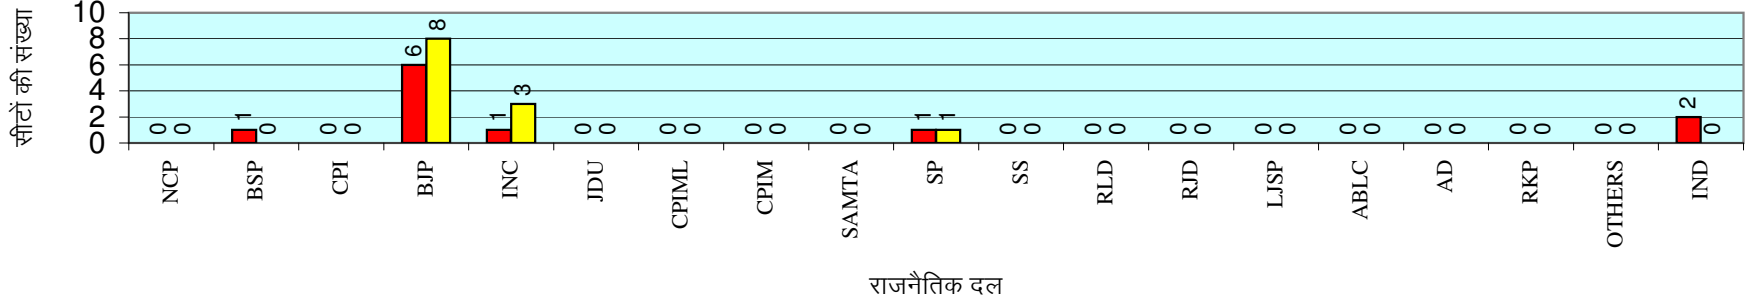

नगर निकाय सामान्य निर्वाचन-2006 हेतु विगत निर्वाचन से दलवार/पदवार तुलनात्मक विवरण

महापौर, नगर निगम